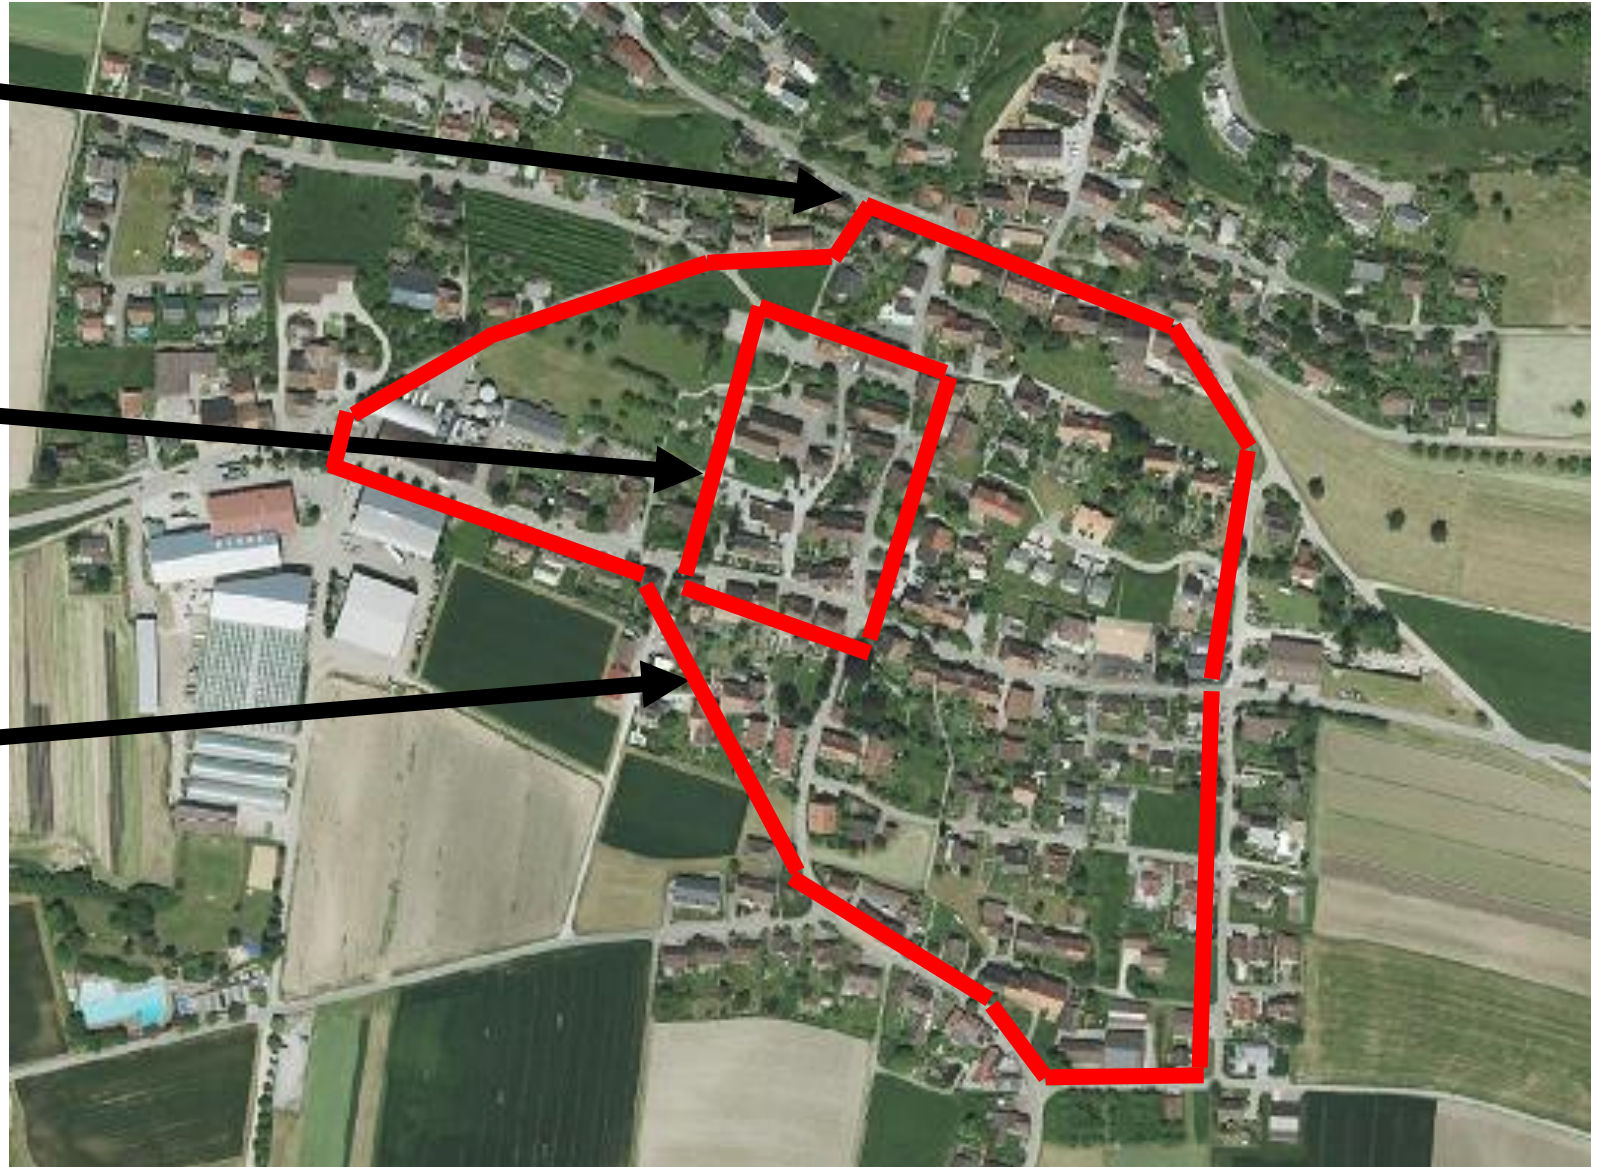

Als „**Fussgängerzone**“ gelten das Areal um die Schulhäuser, das Gemeindezentrum und das Tscharnerhaus, die Hauptstrasse zwischen Nr. 22 und 28, sowie der unterste Teil der Dorfstrasse bis Nr. 3.

Für den Strassenverkehr gibt es eine „**Fahrverbotszone**“. Die Abschränkungen mit der Tafel „Fahrverbot“ gelten für folgende Strassenabschnitte:

- Hauptstrasse 20 – 22
- Hauptstrasse 30 – Lettenstrasse
- Dorfstrasse 3 – Trottenackerstrasse
- Käserestrasse ab Steinackerstrasse bis Käserei
- Unterdorfstrasse von der Badistrasse bis zur Hauptstrasse

Alle übrigen Strassen sind gemäss Signalisation befahrbar. Der Durchgangsverkehr wird über Wängi umgeleitet. **Die Postautohaltestelle** „Post Stettfurt“ befindet sich in dieser Zeit an der Kreuzung Freudenberg- / Dorfstrasse.

**Fussgängerzone**

**Fahrverbotszone  
(Anwohner und  
Marktfahrer gestattet)**

scan mi